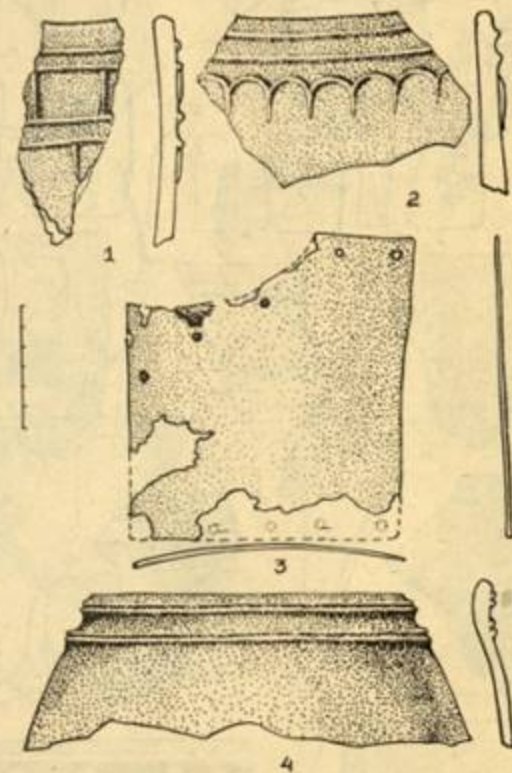

Табл. XVIII. Инвентарь из поселения Сverdlovsk Сулус.
 1, 3-6, 8-10 - костные наконечники стрел;
 2 - бусина из пасти (бирюсы);
 7 - фрагмент роговой рукоятки.

Табл. XIX. Инвентарь из поселения Сverdlovsk Сулус.
 1 - фрагмент костной поделки;
 2-9 - предметы из железа.

Найденные предметы при археологической раскопке поселения Сырдык Сулус

Табл. XIV. Инвентарь из поселения Сырдык Сулус.
 1 - Бусы из нефрита и бирюсы; 2, 5, 6, 10, 12 - поделки из кости;
 3, 4, 7-9, 11 - керамика.