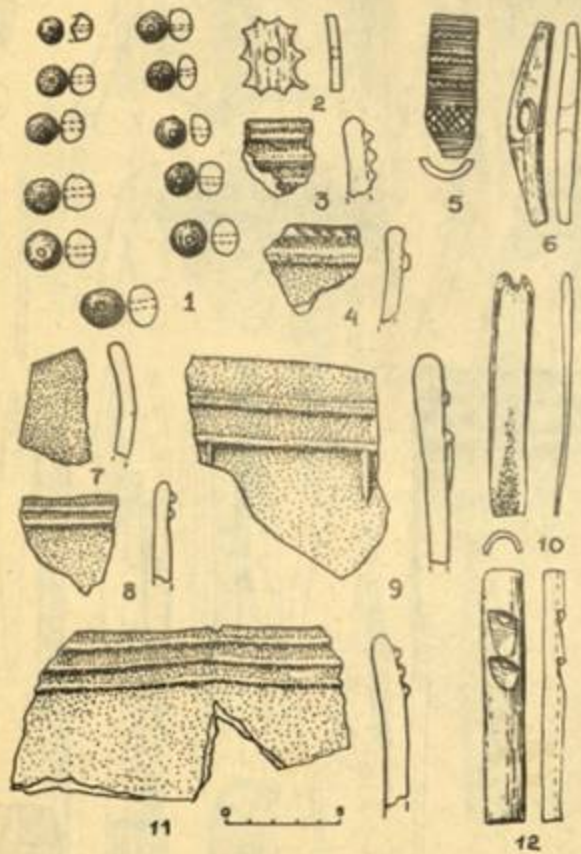

Табл. XVIII. Инвентарь из поселения Сverdlovsk Сулус.
 1, 3-6, 8-10 - костные наконечники стрел;
 2 - бусина из пасти (бирюсы);
 7 - фрагмент роговой рукоятки.

Табл. XIX. Инвентарь из поселения Сverdlovsk Сулус.
 1 - фрагмент костной поделки;
 2-9 - предметы из железа.

Найденные предметы при археологической раскопке поселения Сырдык Сулус

Табл. XIV. Инвентарь из поселения Сырдык Сулус.
 1 - Бусы из нефрита и бирюсы; 2, 5, 6, 10, 12 - поделки из кости;
 3, 4, 7-9, 11 - керамика.