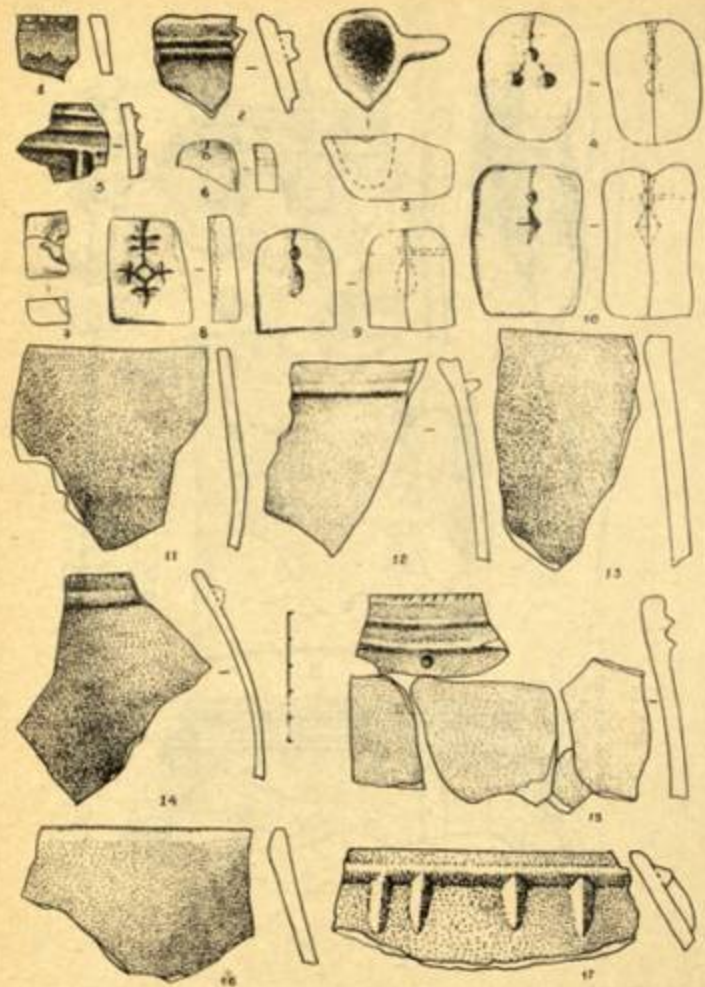

Табл. XVIII. Инвентарь из поселения Сverdlovsk Сулус.
 1, 3-6, 8-10 - костные наконечники стрел;
 2 - бусина из пасти (бирюсы);
 7 - фрагмент роговой рукоятки.

Табл. XIX. Инвентарь из поселения Сverdlovsk Сулус.
 1 - фрагмент костной поделки;
 2-9 - предметы из железа.

Найденные предметы при археологической раскопке поселения Сырдык Сулус

Табл. XIV. Инвентарь из поселения Сырдык Сулус.
 1 - Бусы из нефрита и бирюсы; 2, 5, 6, 10, 12 - поделки из кости;
 3, 4, 7-9, 11 - керамика.

Табл. XV. Вещи из поселения Сырдык Сулус.
 1, 2, 4 - керамика;
 3 - железная панцирная пластина.

Табл. XVI. Инвентарь из поселения Сырдык Сулус.
 1, 2, 3, 11-17 - фрагменты керамических сосудов;
 3 - льячек; 4, 6-10 - глиняные формочки.