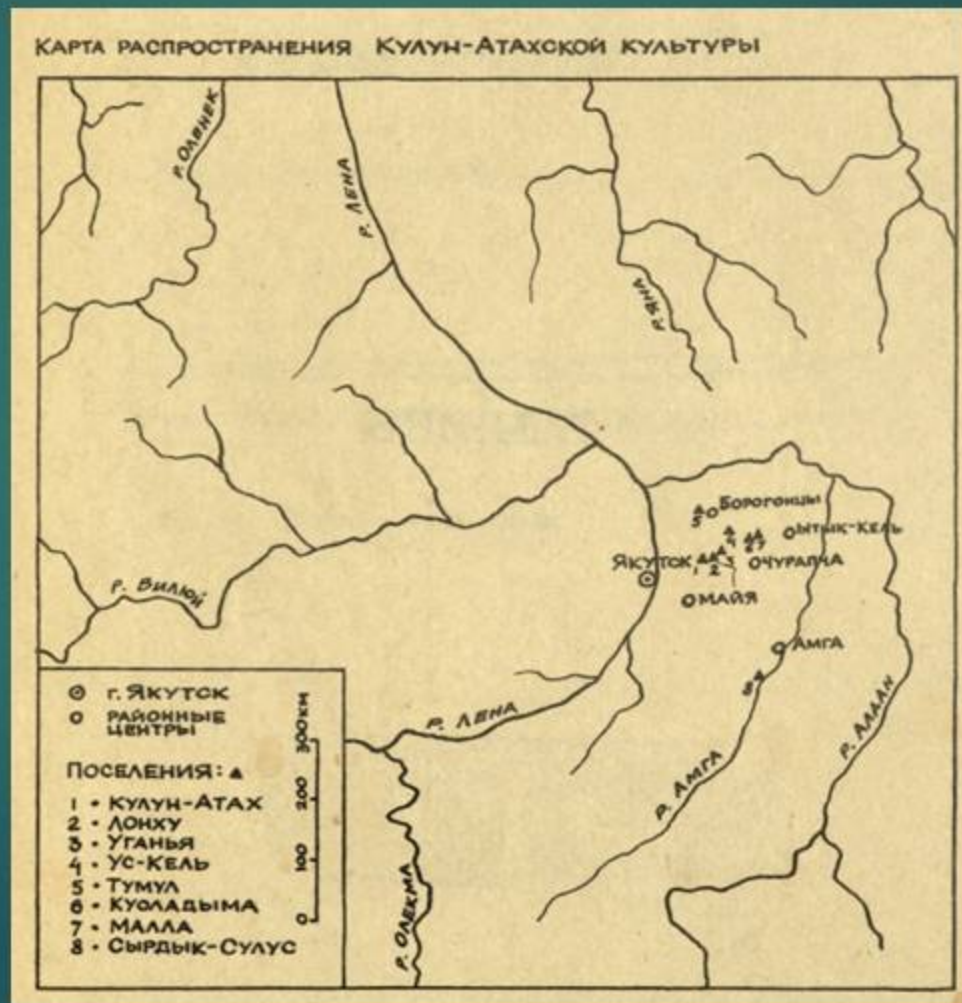

Местность Сырдык Сулус Амгинского улуса