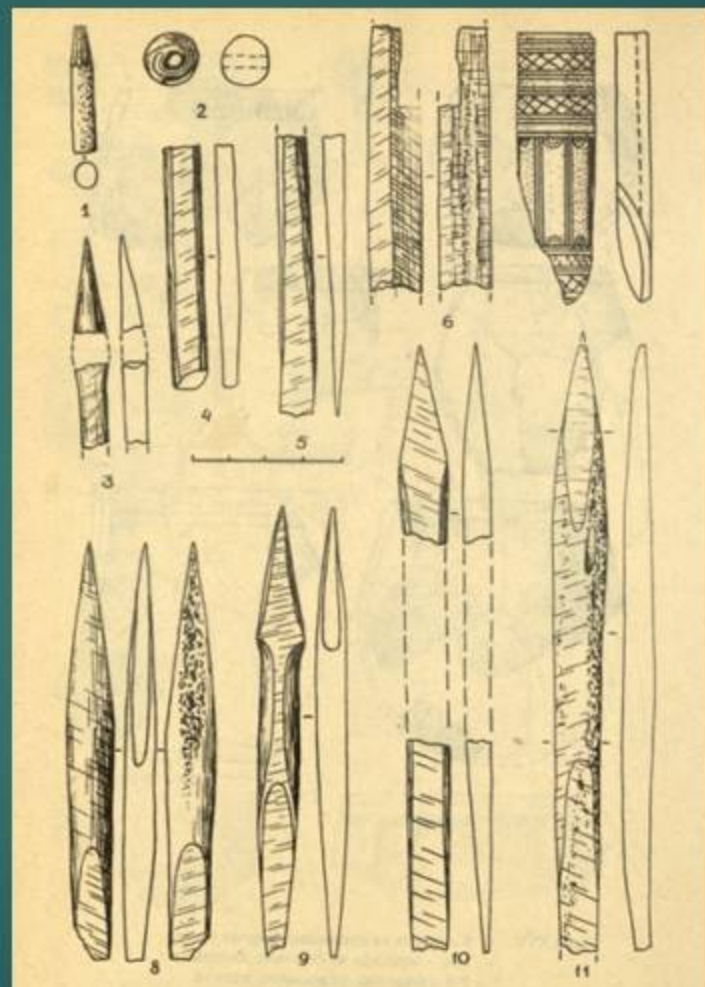

Местность Сырдык Сулус Амгинского улуса

Изделия из железа и кости

Табл. XII. Наконечники стрел и костные изделия из поселения Сverdlovsk Сулус.
 1, 3-11, 14, 15-18 - костные наконечники стрел;
 2, 14 - фрагменты костных поделок;
 12, 13 - железные наконечники стрел.

Табл. XVIII. Инвентарь из поселения Сverdlovsk Сулус.
 1, 3-6, 8-10 - костные наконечники стрел;
 2 - бусина из пасти (бирюсы);
 7 - фрагмент роговой рукоятки.

Табл. XIX. Инвентарь из поселения Сverdlovsk Сулус.
 1 - фрагмент костной поделки;
 2-9 - предметы из железа.