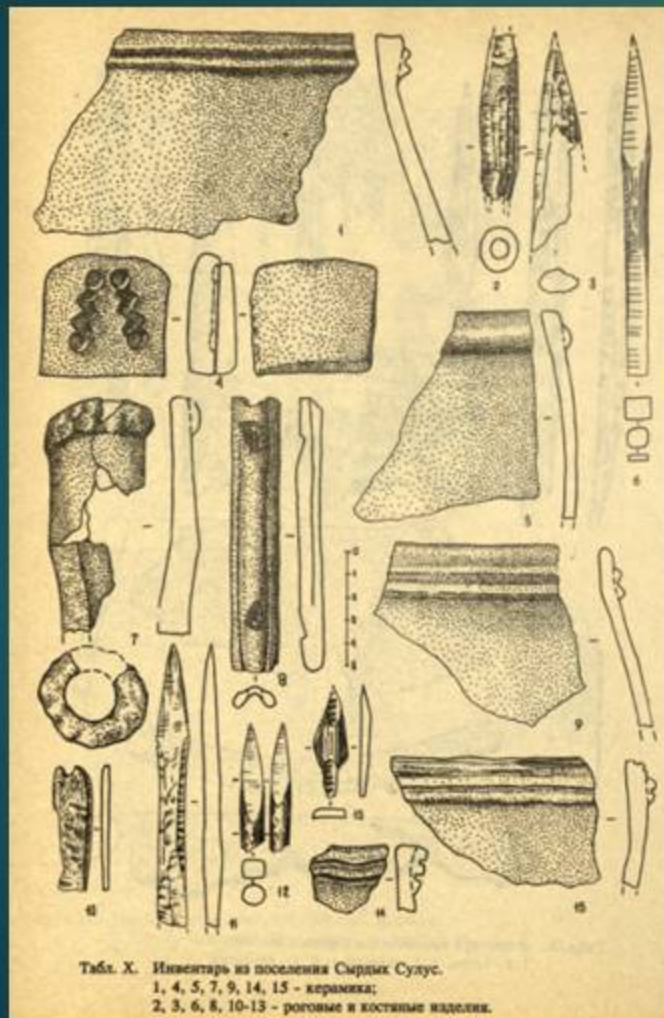

Найденные предметы при археологической раскопке поселения Сырдык Сулус